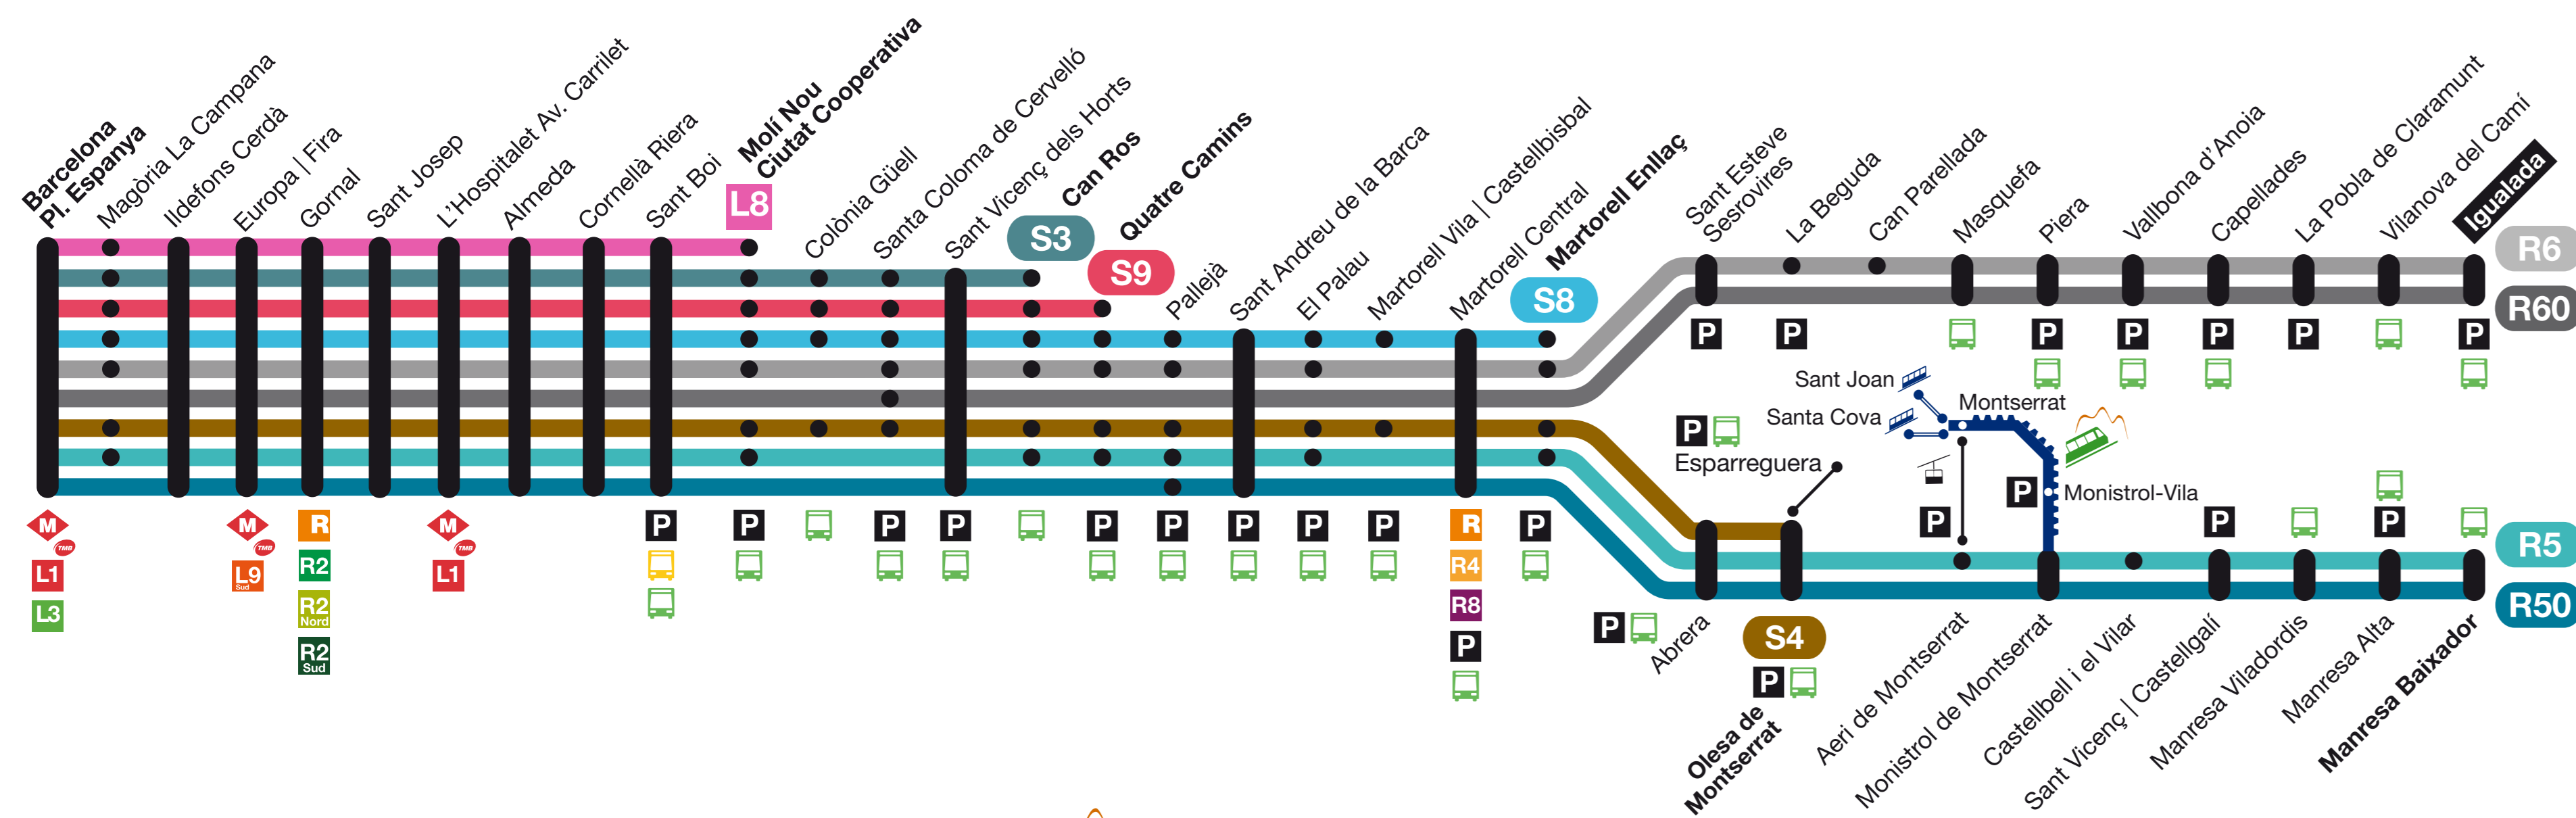

R6 Barcelona **R60** Barcelona

- P** Aparcament / Aparcamiento / Car park
 - A** Autobús / Autobús / Bus
 - A** Autobús aeroport / Autobús aeropuerto / Airport bus
 - A** Aeri / Aéreo / Cable-car
 - F** Funicular / Funicular / Funicular
 - C** Cremallera de Montserrat
- Estació on paren tots els trens / Estación donde paran todos los trenes / Station where all trains stop
- Estació on només paren alguns trens / Estación donde sólo paran algunos trenes / Station where only stop some trains

R6 Barcelona	Hores / Horas / Hours	5.54	6.46	7.06	7.46	8.06	9.06	9.46	10.06	11.00	12.00	12.55	13.15	13.55	14.15	14.55	15.15	15.55	16.15	16.55	17.15	17.55	18.15	18.55	19.15	19.55	20.15	20.55	21.15	21.55	22.45	23.35	R6 Barcelona		
R60 Barcelona	Hores / Horas / Hours		6.26	7.26	8.26																														R60 Barcelona

R6 Barcelona	Hores / Horas / Hours	5.54	6.00	6.20	6.54	7.00	7.20	7.54	8.00	8.20	8.54	9.00	9.20	9.54	10.54	11.54	12.54	13.54	14.54	15.54	16.54	17.54	18.54	19.54	20.54	21.55	22.45	23.35	R6 Barcelona
------------------------	-----------------------	------	------	------	------	------	------	------	------	------	------	------	------	------	-------	-------	-------	-------	-------	-------	-------	-------	-------	-------	-------	-------	-------	-------	------------------------